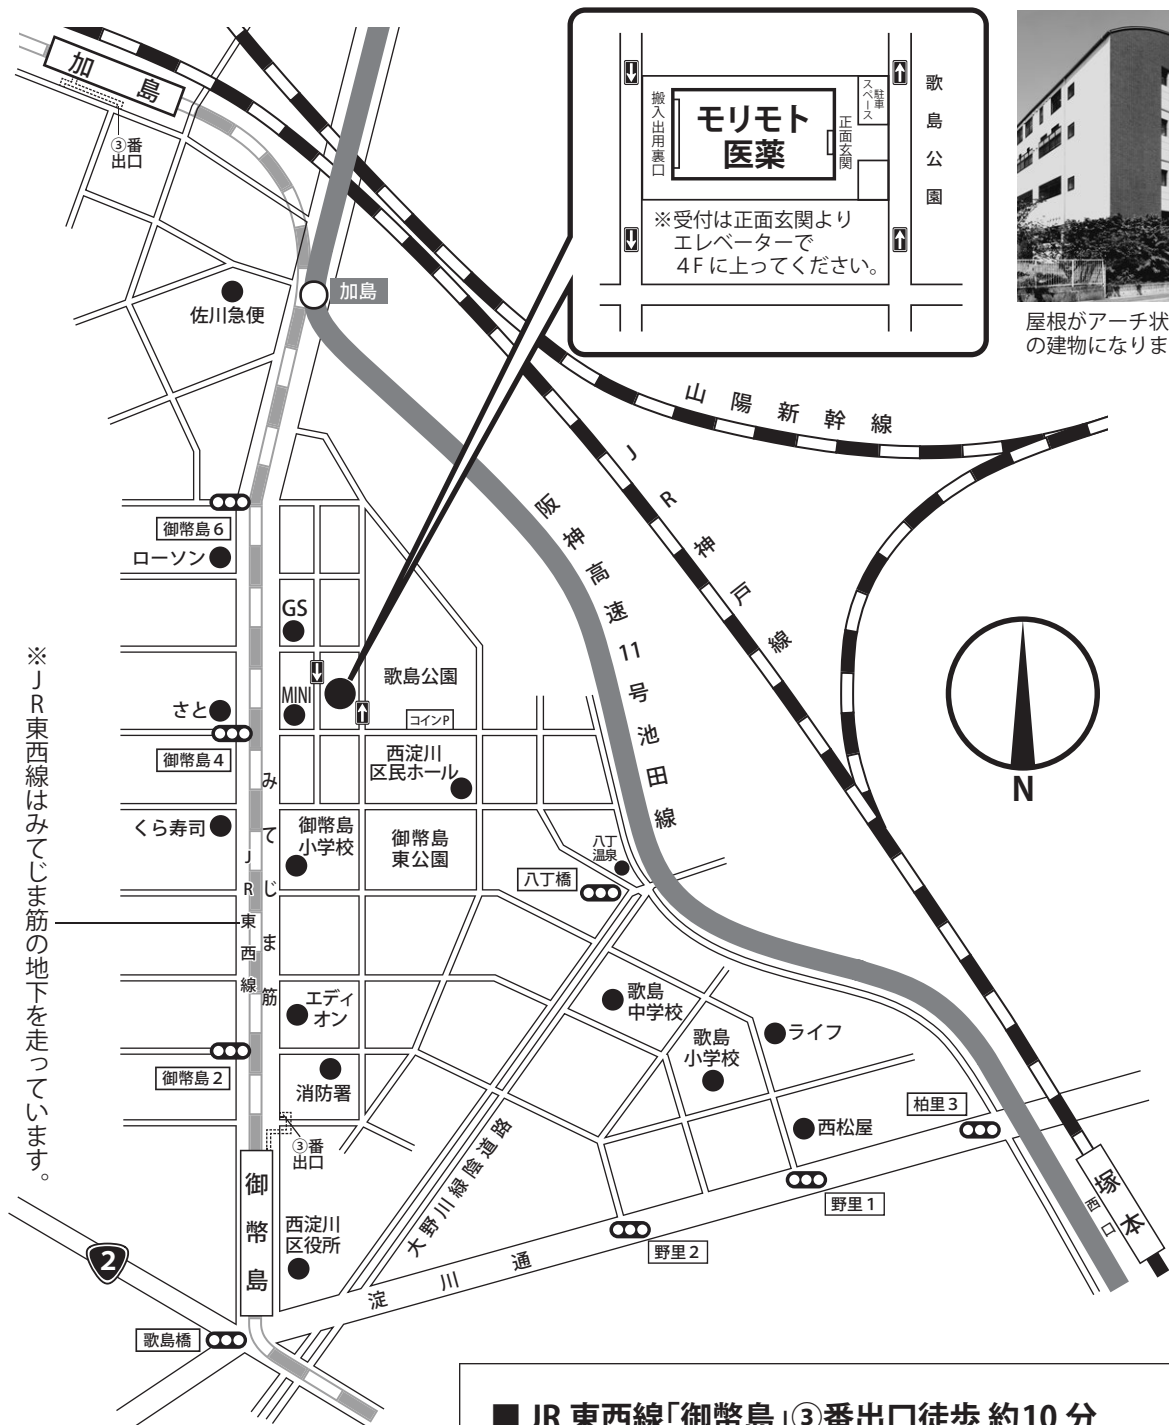

M モリモト医薬 アクセス MAP

電車・徒歩の場合

■ JR東西線「御幣島」③番出口徒歩約10分

・みてじま筋を北へ → 交差点「御幣島4」を東へ → 歌島公園向かい側

■ JR東西線「加島」③番出口徒歩約10分

・みてじま筋を南へ → 交差点「御幣島4」を東へ → 歌島公園向かい側

■ JR神戸線「塚本」西口徒歩約15分(タクシー5分)

・阪神高速に沿って北西へ → 歌島公園向かい側